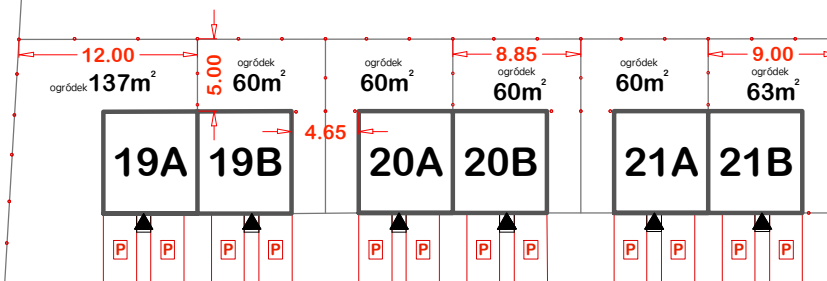

immobART

OSIEDLE BOCIAN

ETAP III – Zgorzała, ul. Wilgi

Powyższy materiał graficzny nie stanowi dokumentacji technicznej. Sporządzony został w sposób poglądowy wyłącznie do celów marketingowych //może ulec zmianie//. Powierzchnie ogródków podano z dokładnością do 3m².