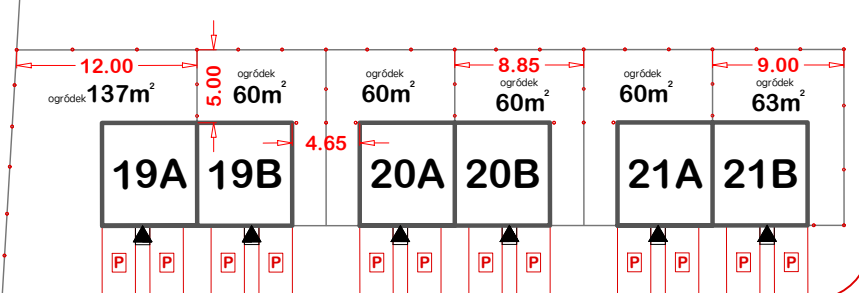

## ETAP III – Zgorzała, ul. Wilgi

droga wewnętrzna

Powyższy materiał graficzny nie stanowi dokumentacji technicznej. Sporządzony został w sposób poglądowy wyłącznie do celów marketingowych //może ulec zmianie//. Powierzchnie ogródków podano z dokładnością do 3m<sup>2</sup>.