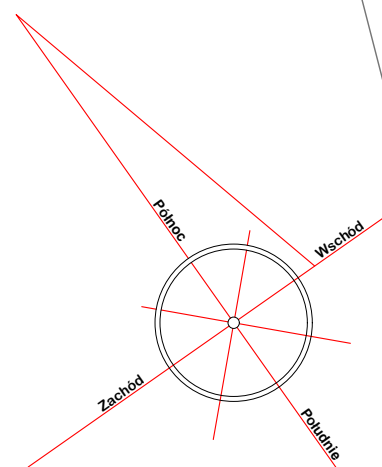

## ETAP III – Zgorzała, ul. Wilgi

droga wewnętrzna

Powyższy materiał graficzny nie stanowi dokumentacji technicznej. Sporządzony został w sposób poglądowy wyłącznie do celów marketingowych //może ulec zmianie//. Powierzchnie ogródków podano z dokładnością do 3m<sup>2</sup>.