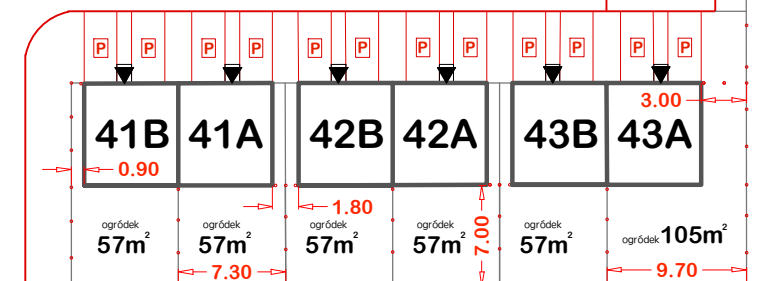

immobART

OSIEDLE BOCIAN

ETAP III – Zgorzała, ul. Wilgi

Powyższy materiał graficzny nie stanowi dokumentacji technicznej. Sporządzony został w sposób poglądowy wyłącznie do celów marketingowych //może ulec zmianie//. Powierzchnie ogródków podano z dokładnością do 3m².