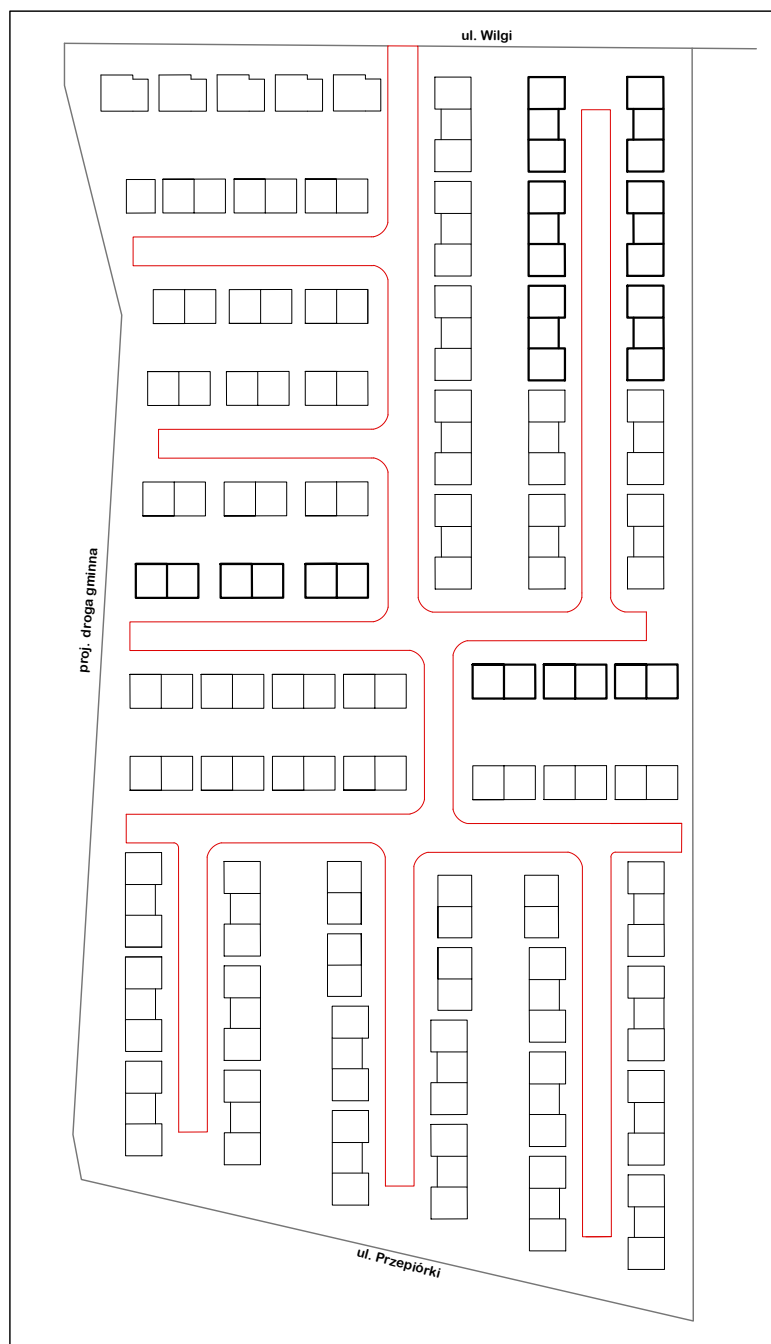

# OSIEDLE BOCIAN

## ETAP III – Zgorzała, ul. Wilgi

droga wewnętrzna

Powyższy materiał graficzny nie stanowi dokumentacji technicznej. Sporządzony został w sposób poglądowy wyłącznie do celów marketingowych //może ulec zmianie//. Powierzchnie ogródków podano z dokładnością do 3m<sup>2</sup>.