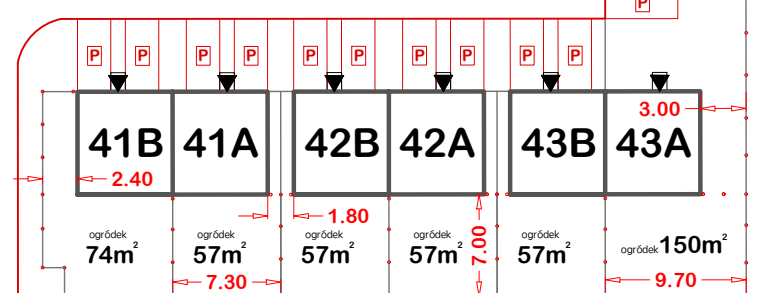

## ETAP III – Zgorzała, ul. Wilgi

droga wewnętrzna

Powyższy materiał graficzny nie stanowi dokumentacji technicznej. Sporządzony został w sposób poglądowy wyłącznie do celów marketingowych //może ulec zmianie//. Powierzchnie ogródków podano z dokładnością do 3m<sup>2</sup>.