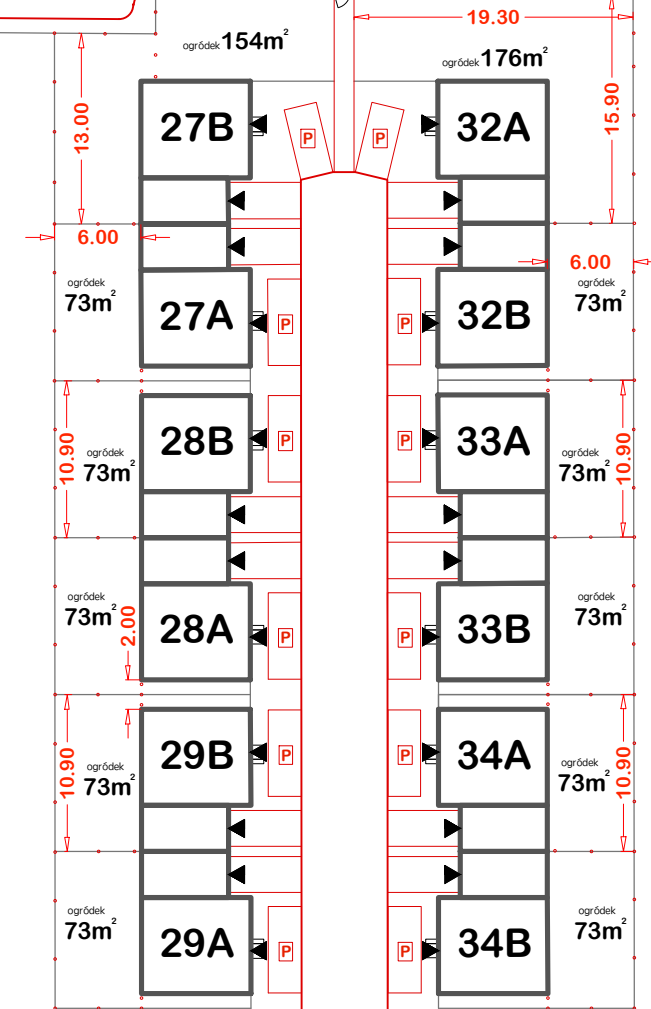

immobART

OSIEDLE BOCIAN

ETAP III – Zgorzała, ul. Wilgi

Powyższy materiał graficzny nie stanowi dokumentacji technicznej. Sporządzony został w sposób poglądowy wyłącznie do celów marketingowych //może ulec zmianie//. Powierzchnie ogródków podano z dokładnością do 3m².