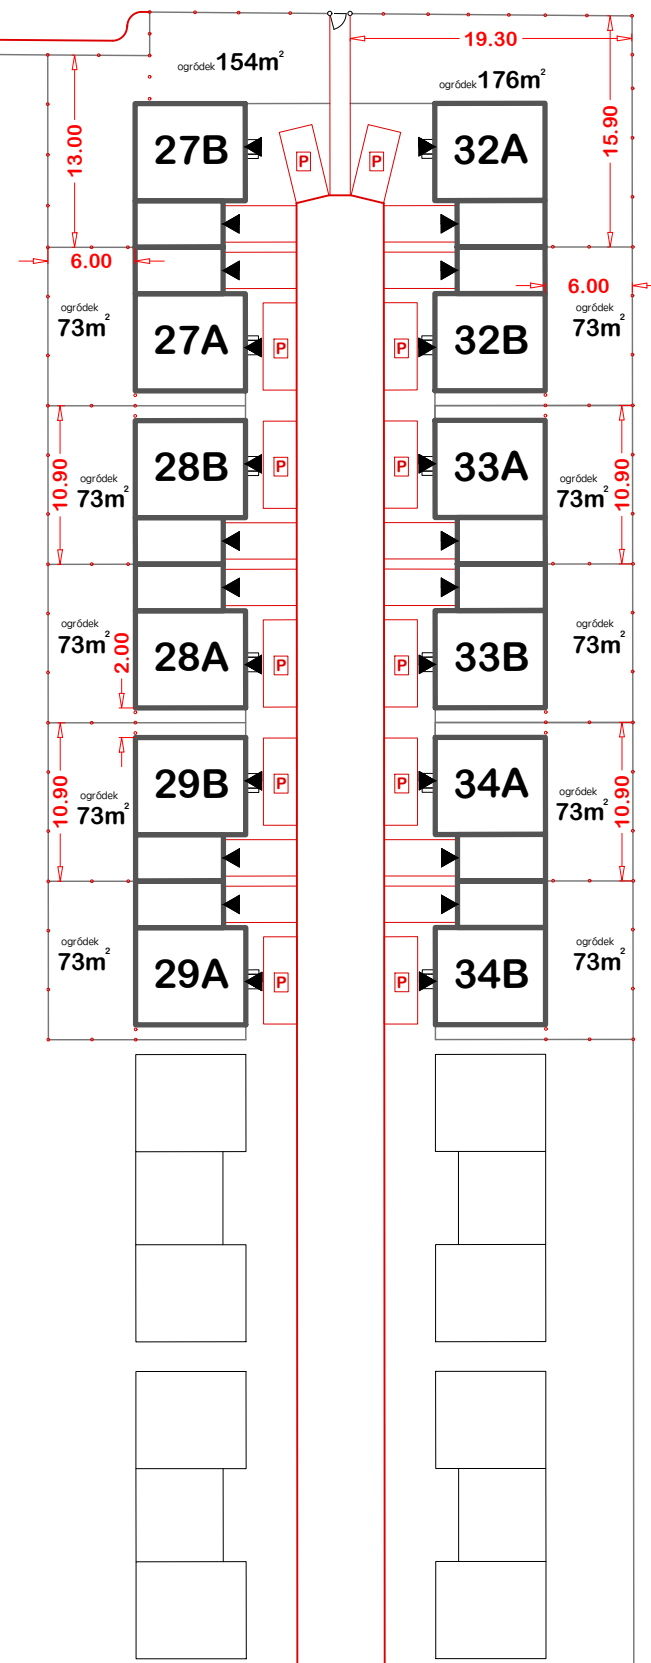

# OSIEDLE BOCIAN

## ETAP III – Zgorzała, ul. Wilgi

droga wewnętrzna

Powyższy materiał graficzny nie stanowi dokumentacji technicznej. Sporządzony został w sposób poglądowy wyłącznie do celów marketingowych //może ulec zmianie//. Powierzchnie ogródków podano z dokładnością do 3m<sup>2</sup>.