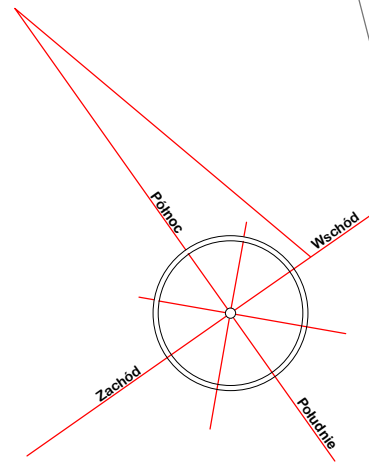

immobART

OSIEDLE BOCIAN

ETAP III – Zgorzała, ul. Wilgi

Powyższy materiał graficzny nie stanowi dokumentacji technicznej. Sporządzony został w sposób poglądowy wyłącznie do celów marketingowych //może ulec zmianie//. Powierzchnie ogródków podano z dokładnością do 3m².